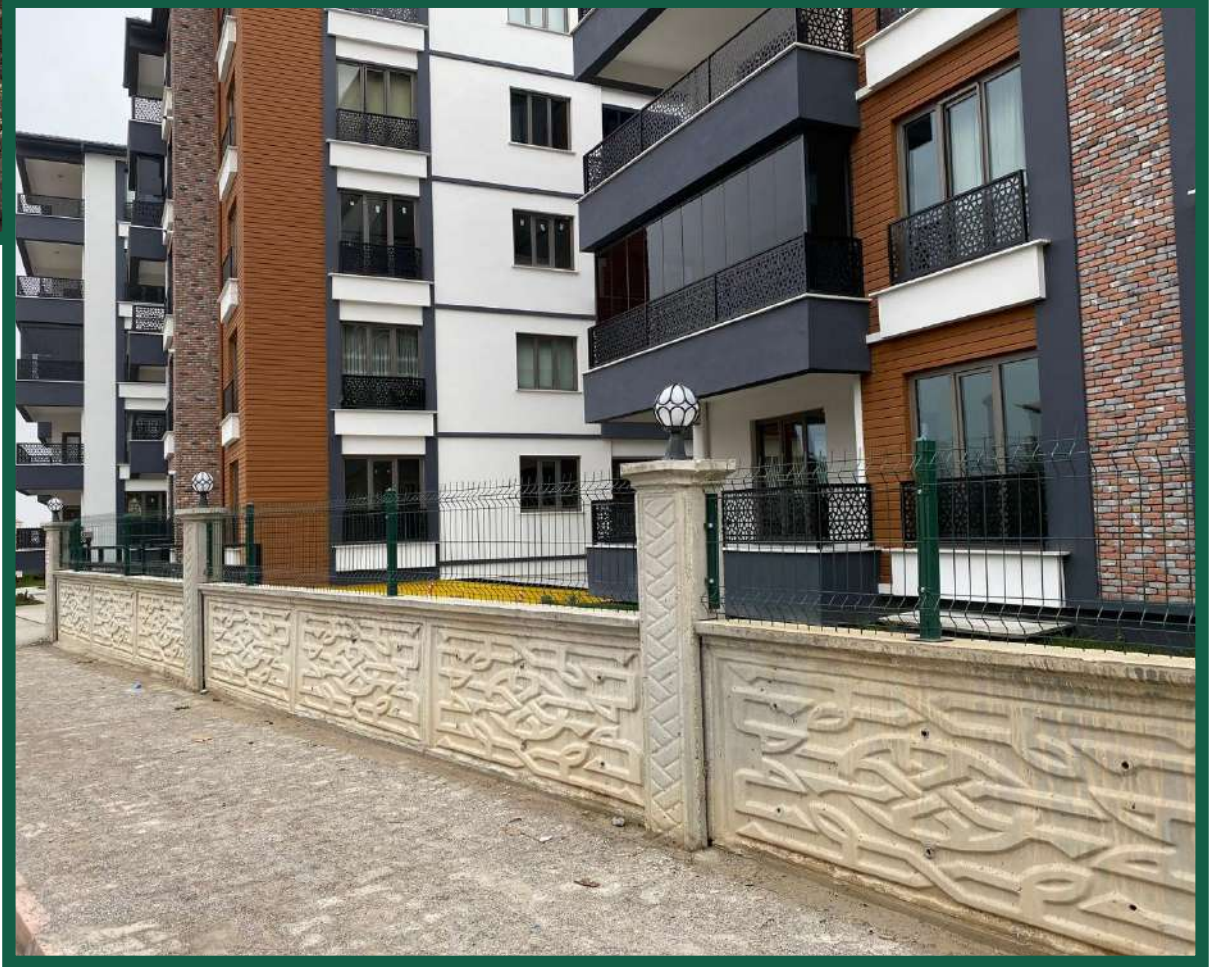

TÜRKİYE'DE BİR İLK

SELEK İNŞAAT

YÜRÜYEN BAHÇE VE AVLU DUVARLARI

*Yürüyen duvarlarla
yine bir yenilik yine bir güzellik.*

H: 90 cm yürüyen duvar uygulamamız.

H: 1,20 metre yürüyen duvar uygulamamız.

H: 1,50 metre yürüyen duvar uygulamamız.